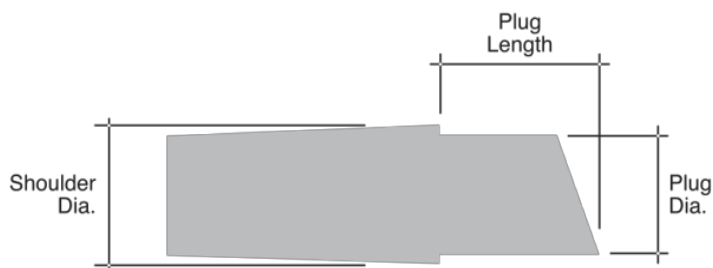

АРТИКУЛ	METRIC	Диаметр (мм)	Длина(мм)	Шт/Упак
DSTS025022	M3	2,50	7,60	1000
DSTS034043	M4	3,40	6,50	1000
DSTS043052	M5	4,30	7,40	1000
DSTS051072	M6	5,10	7,30	1000
DSTS069089	M8	6,90	10,00	1000
DSTS070075	-	7,00	7,50	1000
DSTS071076	-	7,10	7,60	1000
DSTS085105	M10	8,50	13,00	500
DSTS103123	M12	10,50	14,50	250