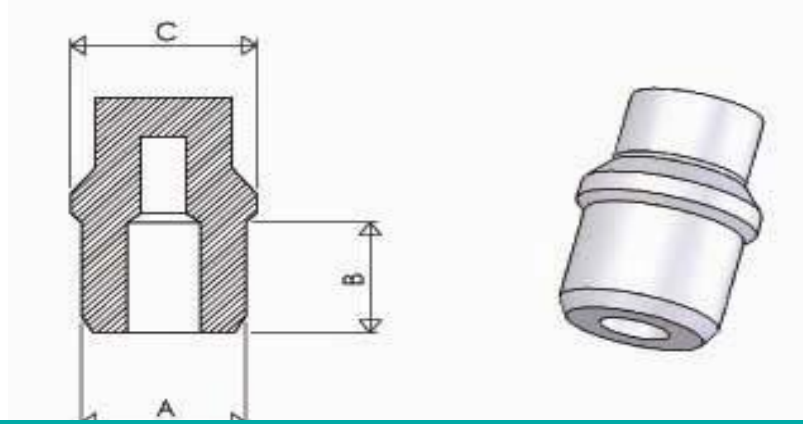

АРТИКУЛ	Цвет	A (mm)	B (mm)	C (mm)	Шт/Упак
TMP-0107		2,72	5,33	3,51	1000
TMP-0141		3,58	5,84	4,09	1000
TMP-0178		4,52	5,59	5,26	1000
TMP-0208		5,28	7,49	6,30	500
TMP-0210		5,33	5,08	6,35	500
TMP-0218		5,54	5,08	6,60	500
TMP-0218L		5,54	7,09	6,60	500
TMP-0278		7,06	5,08	8,13	500
TMP-0278L		7,06	7,09	8,13	500
TMP-0283		7,19	5,08	8,51	500
TMP-0283L		7,19	7,49	8,41	500
TMP-0336		8,53	6,35	9,78	500
TMP-0336L		8,53	8,36	9,78	500
TMP-0358		9,09	6,12	10,39	250
TMP-0358L		9,09	7,01	10,39	250
TMP-0394		10,01	8,90	11,43	250
TMP-0426		10,82	8,79	12,42	250
TMP-0451		11,46	8,94	12,95	250
TMP-0477		12,12	7,62	13,96	250
TMP-0510		12,95	7,62	13,97	250
TMP-0583		14,81	10,36	17,02	100
TMP-0643		16,33	9,53	18,62	100
TMP-0724		18,39	13,00	20,60	100
TMP-0825		20,96	9,53	23,24	100
TMP-0840		21,34	13,59	23,90	100