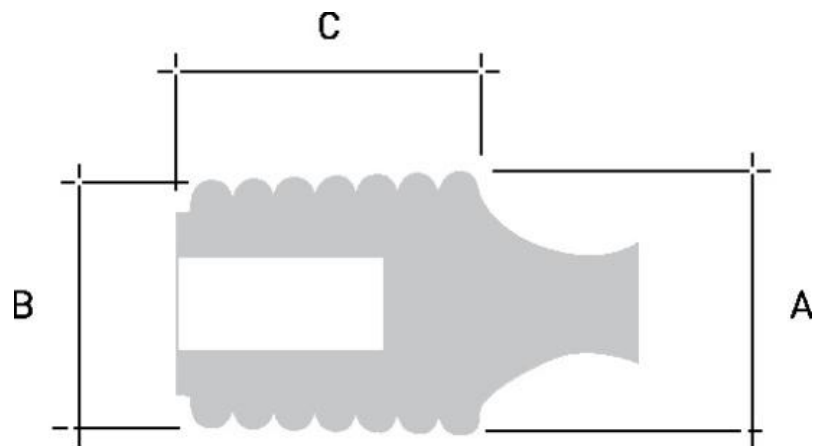

АРТИКУЛ	Цвет	METRIC	A (mm)	B (mm)	C (mm)	Шт/Упак
UFP00250	Прозрачный	M5-M6	5,84	3,99	25,40	250
UFP00312	Чёрный	M8	8,00	5,61	25,40	250
UFP00406	Жёлтый	M10	9,65	8,00	25,40	250
UFP00468	Прозрачный	M12	11,94	9,65	25,40	250
UFP00562	Голубой	M14	14,61	12,19	25,40	250
UFP00625	Бордовый	M16	16,00	13,61	25,40	250
UFP00718	Красно-коричневый	M18	18,01	16,00	25,40	250
UFP00787	Светлозелёный	M20	19,99	18,01	25,40	100
UFP00866	Серый	M22	22,00	19,99	25,40	100
UFP00945	Прозрачный	M24	24,00	22,00	25,40	100
UFP01024	Чёрный	M26	26,01	24,00	25,40	100
UFP01102	Тёмнозелёный	M28	27,99	26,01	25,40	100