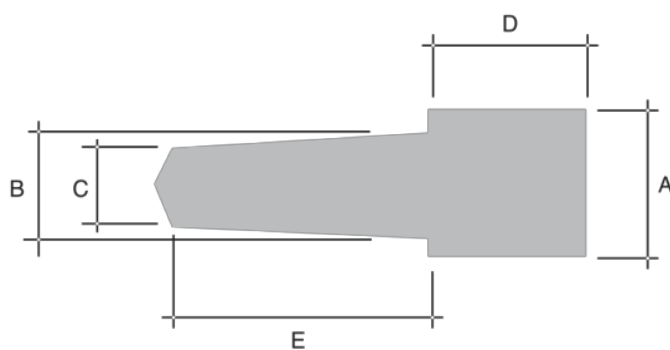

АРТИКУЛ	Цвет	A (mm)	B (mm)	C (mm)	D (mm)	E (mm)	Шт/Упак
SP-3	Голубой	7,01	3,00	2,36	7,01	13,00	500
SP-4	Светлозелёный	8,00	5,00	2,84	8,00	14,00	500
SP-5	Бордовый	8,99	5,99	3,94	8,99	16,03	500
SP-6	Чёрный	10,16	6,43	4,78	10,16	16,76	250
SP-8	Белый	12,42	8,51	5,94	9,75	17,32	250