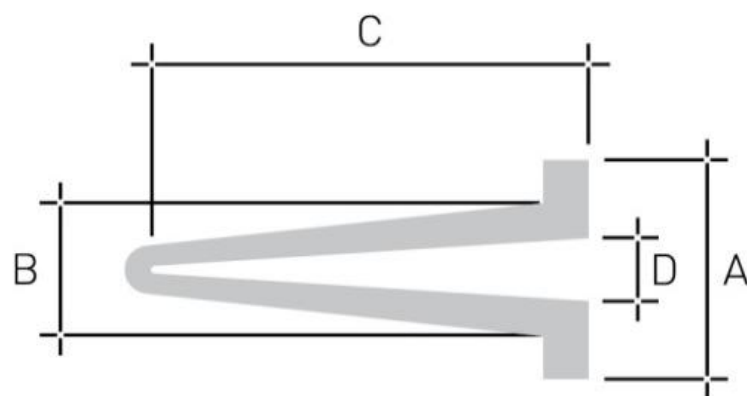

АРТИКУЛ	Цвет	A (mm)	B (mm)	C (mm)	D (mm)	Шт/Упак
HWP-0330	Прозрачный	12,5	6,5	23,0	3,3	200
HWP-0450	Чёрный	16,0	8,5	25,0	4,5	200
HWP-0500	Жёлтый	16,5	10,0	28,0	5,0	200
HWP-0800	Тёмносиний	19,0	14,2	36,0	8,0	200
HWP-1150	Бордовый	25,0	17,5	38,0	11,5	200
HWP-1480	Серый	25,4	20,8	49,0	14,8	100