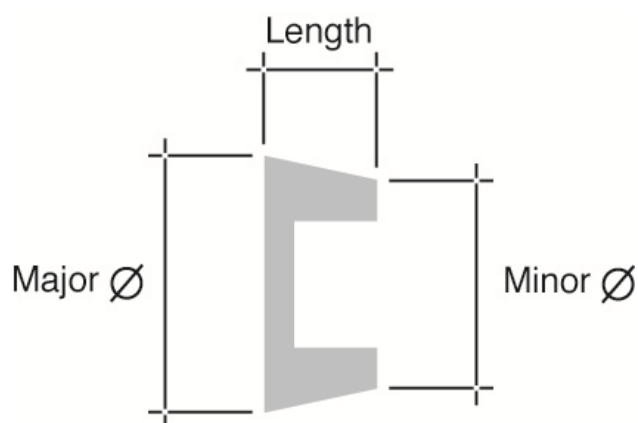

АРТИКУЛ	Цвет	Отверстие (мм)	MND (mm)	MJD (mm)	L (mm)	Шт/Упак
HSTS1063	Белый	24-26	23	27	25,4	100
HSTS1102	Краснокоричневый	25-27	24	28	25,4	100
HSTS1260	Жёлтый	27-31	26	32	25,4	100
HSTS1338	Коричневый	28-33	27	34	25,4	100
HSTS1456	Синий	31-36	30	37	25,4	50
HSTS1535	Чёрный	32-38	31	39	25,4	50
HSTS1614	Красный	34-40	33	41	25,4	50
HSTS1693	Прозрачный	37-42	36	43	25,4	50
HSTS1772	Розовый	38-44	37	45	25,4	25
HSTS1810	Тёмнозелёный	39-45	38	46	25,4	25
HSTS1968	Краснокоричневый	44-48	42	50	25,4	25
HSTS2086	Прозрачный	47-51	46	53	25,4	25
HSTS2205	Жёлтый	50-54	48	56	25,4	25
HSTS2520	Синий	58-62	54	64	25,4	10
HSTS2688	Прозрачный	60-66	58	68	25,4	10
HSTS2953	Красный	65-73	62,0	75,0	25,4	10
HSTS3228-1500	Светлозелёный	70-80	68	82	31,1	10
HSTS3500-1500	Белый	77-87	76	89	38,1	10
HSTS4000-1500	Краснокоричневый	88-99	82,5	101	38,1	10