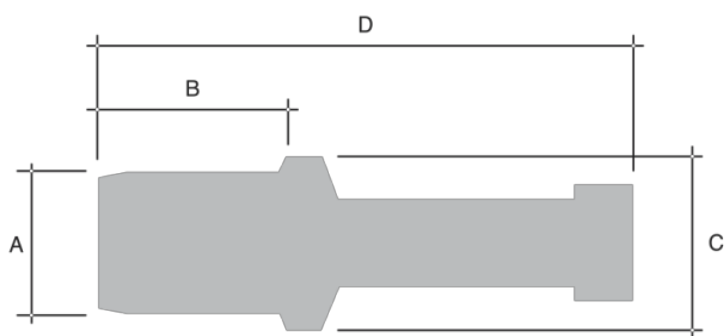

АРТИКУЛ	Цвет	A (mm)	B (mm)	C (mm)	D (mm)	Шт/Упак
НТМ-М3	Розовый	2,70	5,30	4,00	21,30	1.000
НТМ-М4	Белый	3,40	5,60	5,00	21,60	1.000
НТМ-М5	Чёрный	4,40	5,60	6,00	21,60	1.000
НТМ-М6	Тёмносиний	5,10	7,50	6,30	32,50	1.000
НТМ-М8	Жёлтый	7,00	7,50	8,40	25,00	1.000
НТМ-М10	Красно-коричневый	8,70	9,20	10,40	27,20	1.000
НТМ-М12	Красный	10,40	10,50	12,40	33,50	1.000