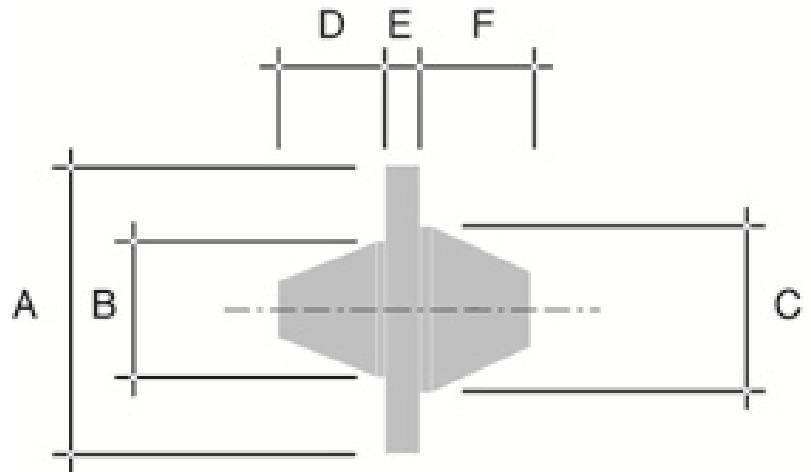

АРТИКУЛ	Цвет	A (mm)	B (mm)	C (mm)	D (mm)	E (mm)	F (mm)	Шт/Упак
UW380	Жёлтый	6,35	2,44	3,25	8,84	5,00	12,80	1000
UW-M3	Тёмнозелёный	7,01	2,79	3,71	5,59	5,00	7,39	1000
UW400	Чёрный	7,92	3,40	3,99	12,45	4,90	12,75	1000
UW-M4	Розовый	8,99	3,61	4,70	7,19	5,00	9,40	1000
UW-M5	Прозрачный	10,01	4,50	5,69	8,99	5,00	11,40	1000
UW415	Светлозелёный	12,75	3,23	4,72	9,68	5,13	12,62	500
UW-M6	Красный	12,50	5,31	6,71	10,59	5,00	13,41	500
UW-M8	Чёрный	16,99	7,11	8,71	14,20	5,00	17,40	500
UW-M10	Жёлтый	21,01	9,60	10,69	19,20	5,00	21,41	250
UW-M12	Прозрачный	24,00	10,90	12,70	21,79	5,00	25,40	250