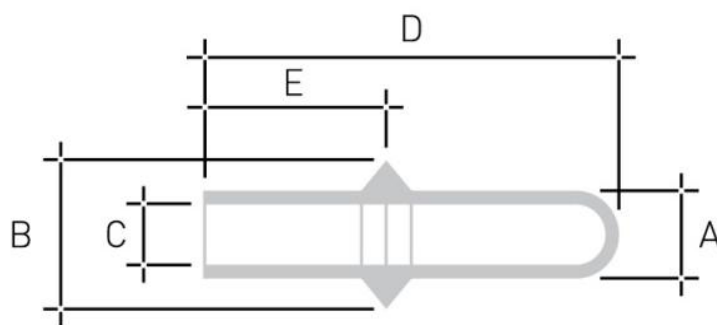

Артикул	Цвет	A (mm)	B (mm)	C (mm)	D (mm)	E (mm)	Шт/Упак
SFP-M8	Жёлтый	7,39	11,99	4,50	42,01	13,97	250
SFP-M10	Розовый	8,71	14,71	6,60	46,99	15,75	250
SFP-M12	Прозрачный	10,69	15,80	8,00	51,00	15,75	250
SFP-M14	Серый	13,69	18,01	10,24	64,01	16,76	250