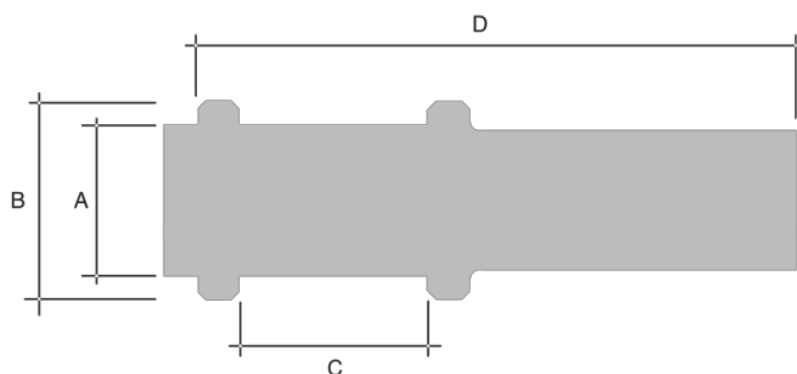

Артикул	Цвет	A (мм)	B (мм)	C (мм)	D (мм)	Шт/Упак
DFPP-M6	Тёмнозелёный	5,00	7,80	6,22	32,99	1000
DFPP-M8	Красно-коричневый	6,71	9,50	7,90	34,01	1000
DFPP-M10	Зелёный	8,51	11,30	8,99	35,00	500
DFPP-M12	Бордовый	10,31	13,00	11,61	45,01	250
DFPP-M16	Белый	13,49	16,99	14,00	50,01	250
DFPP-M20	Тёмносиний	16,99	21,01	18,01	57,99	100