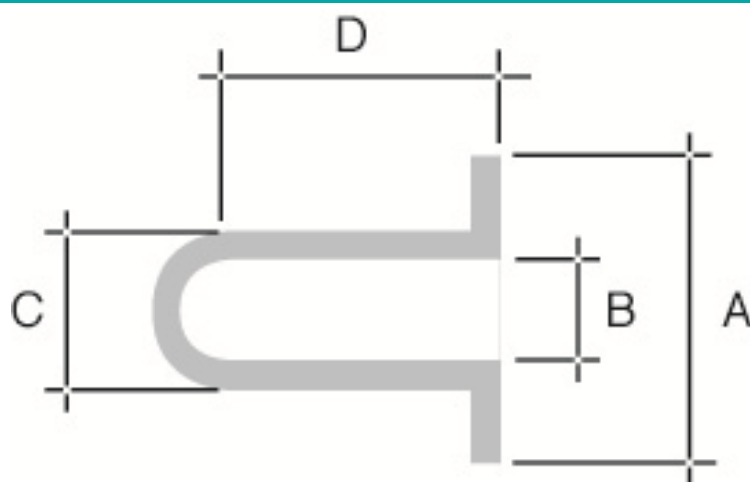

Артикул	Цвет	METRIC	A (mm)	B (mm)	C (mm)	D (mm)	Шт/Упак
SFC-0106-1000	Светло-зелёный	M3	11,99	2,69	6,2	25,4	500
SFC-0125-1000	Прозрачный		12,7	3,18	6,6	25,4	500
SFC-0146-1000	Розовый		11,99	3,71	6,71	25,4	500
SFC-0156-1000	Прозрачный	M4	12,7	3,96	8,13	25,4	500
SFC-0172-1000	Прозрачный		12,7	4,37	9,78	25,4	500
SFC-0181-1000	Прозрачный	M5	15,01	4,6	8,2	25,4	500
SFC-0220-1000	Красный	M6	15,01	5,59	8,71	25,4	500
SFC-0295-1000	Чёрный	M8	18,01	7,49	10,69	25,4	250
SFC-0374-1500	Жёлтый	M10	20,83	9,5	12,7	38,1	250
SFC-0453-1500	Прозрачный	M12	24,99	11,51	16,69	38,1	250
SFC-0610-1500	Бордовый	M16	30,99	15,49	20,7	38,1	250
SFC-0768-1500	Серый	M20	38	19,51	24,69	38,1	250