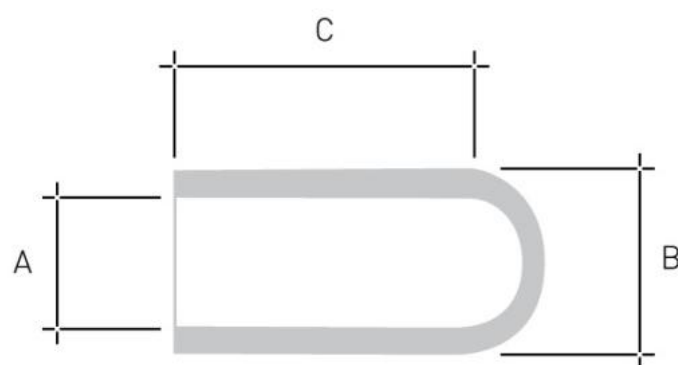

АРТИКУЛ	Цвет	METRIC	A (mm)	B (mm)	C (mm)	Шт/Упак
SC-0020-0250	Прозрачный		0,5	3,6	6,4	1000
SC-0020-0500	Прозрачный		0,5	3,6	12,7	1000
SC-0037-0500	Прозрачный		0,9	2,5	12,7	1000
SC-0040-0750	Прозрачный		1,0	4,1	19,1	1000
SC-0062-0250	Прозрачный		1,6	4,6	6,4	1000
SC-0062-0750	Прозрачный		1,6	4,6	19,1	1000
SC-0062-1000	Прозрачный		1,6	4,7	25,4	1000
SC-0070-0250	Прозрачный		1,8	4,9	6,4	1000
SC-0070-1000	Прозрачный		1,8	4,8	25,4	1000
SC-0093-0250	Прозрачный		2,4	5,4	6,4	1000
SC-0093-0500	Прозрачный		2,4	5,0	12,7	1000
SC-0093-0750	Розовый		2,4	5,4	19,1	1000
SC-0093-1000	Прозрачный		2,4	5,4	25,4	1000
SC-0100-0500	Тёмносиний	M3	2,5	5,6	12,7	1000
SC-0100-1000	Светло-зелёный		2,5	5,6	25,4	1000
SC-0100-1500	Прозрачный		2,5	5,6	38,1	1000
SC-0109-0500	Жёлтый		2,8	5,8	12,7	1000
SC-0109-0750	Серый		2,8	5,8	19,1	1000
SC-0109-1000	Белый		2,8	5,8	25,4	1000
SC-0125-0500	Голубой		3,2	6,2	12,7	1000
SC-0125-1000	Чёрный		3,2	6,2	25,4	1000
SC-0137-0500	Прозрачный		3,5	6,5	12,7	1000
SC-0137-1000	Прозрачный		3,5	6,5	25,4	1000